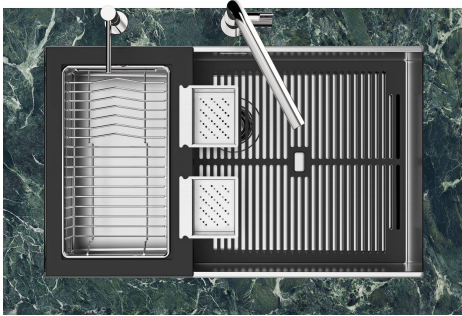

GALERÍA

EL PAQUETE INCLUYE

ACCESORIOS OPCIONALES