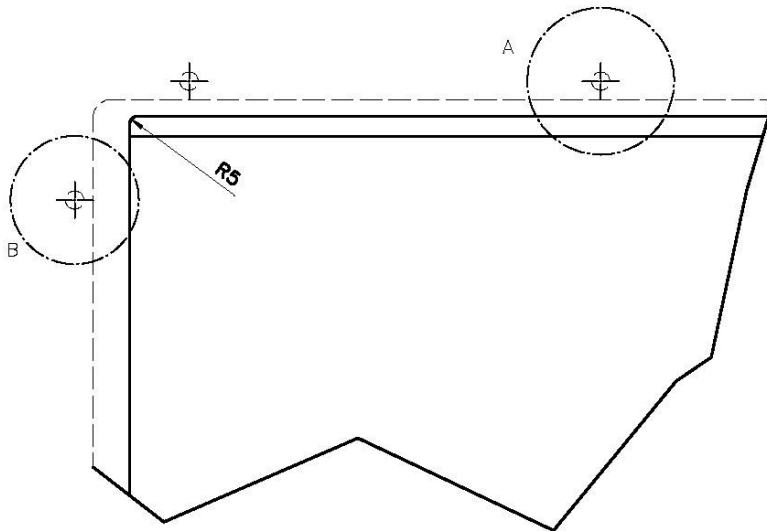

## QUADRA EVO Livelli accessori / Level accessories SOTTOTOP / UNDERMOUNT

**LEVEL 2:**

**8100 615**

**1254/85-**

GRIGLIA POSIZIONATA A FILO VASCA / GRID EDGE POSITIONING

## Sottotop/Undermount

B-B:  
 Dettaglio installazione e sistema di fissaggio  
 Installation detail and fixing system

A-A:  
 Dettaglio installazione positive reveal e sistema di fissaggio  
 Installation detail with positive reveal and fixing system