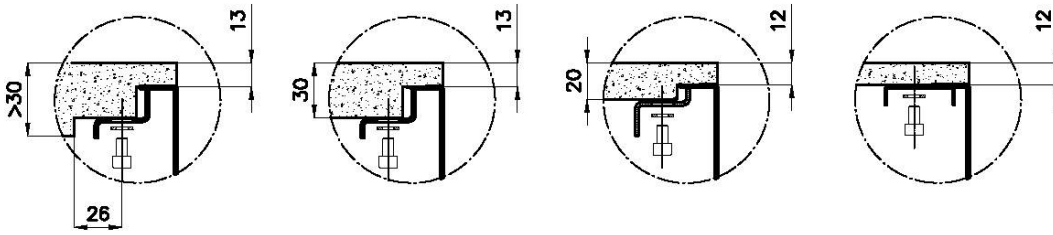

## QUADRA EVO Livelli accessori / Level accessories SOTTOTOP / UNDERMOUNT

**LEVEL 2:**

**8100 615**

**1254/85-**

GRIGLIA POSIZIONATA A FILO VASCA / GRID EDGE POSITIONING

## Sottotop/Undermount

B-B:  
 Dettaglio installazione e sistema di fissaggio  
 Installation detail and fixing system

A-A:  
 Dettaglio installazione positive reveal e sistema di fissaggio  
 Installation detail with positive reveal and fixing system