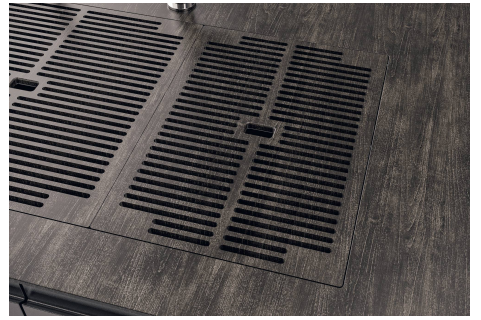

GALERÍA

EL PAQUETE INCLUYE

ACCESORIOS OPCIONALES