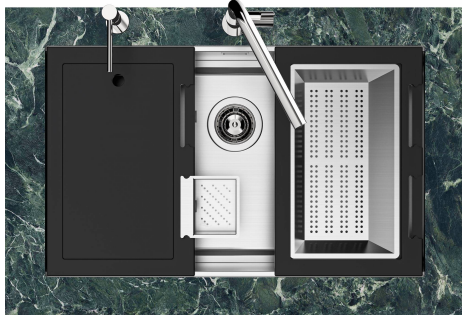

GALERÍA

EL PAQUETE INCLUYE

ACCESORIOS OPCIONALES